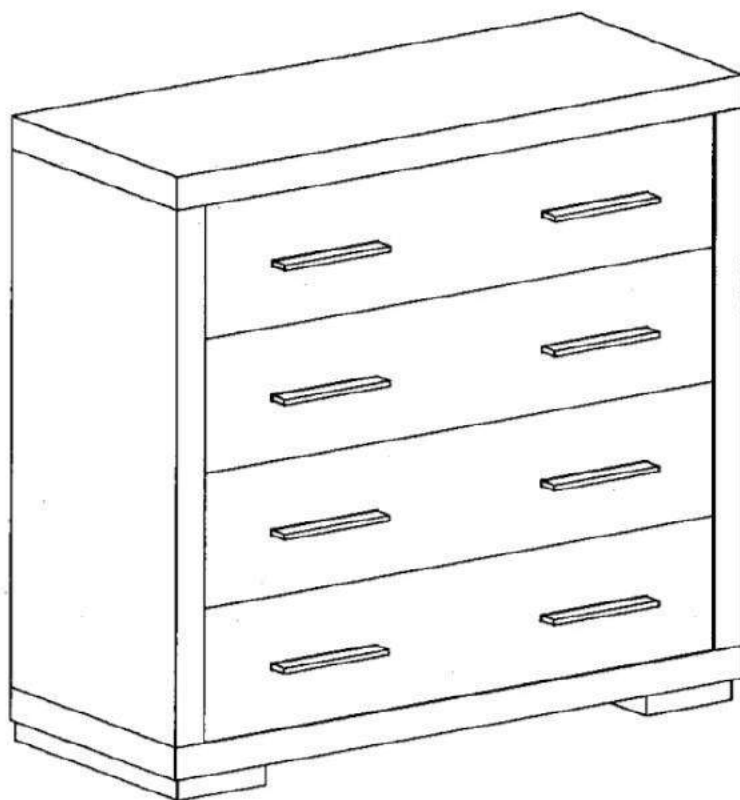

# system Rosario

Narzędzia potrzebne do montażu

W przypadku reklamacji proszę o podanie numeru pakowacza znajdującego się na kartonie

**M - 88 St.**  
3 x 30 mm

**H - 1 St.**

**F - 16 St.**

**L - 8 St.**

350mm

**T - 4 Kpl.**

**N - 16 St.**  
4 x 30 mm

**U - 8 St.**

**S - 1 St.**

**E - 40 St.**

**B - 24 St.**

**K - 8 St.**

**Z - 1 St.**