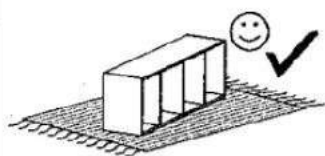

# system Rosario

Narzędzia potrzebne do montażu

W przypadku reklamacji proszę o podanie numeru pakowacza znajdującego się na kartonie

**M - 88 St.**  
3 x 30 mm

**H - 1 St.**

**F - 16 St.**

**L - 8 St.**

350mm

**T - 4 Kpl.**

**N - 16 St.**  
4 x 30 mm

**U - 8 St.**

**S - 1 St.**

**E - 40 St.**

**B - 24 St.**

**K - 8 St.**

**Z - 1 St.**