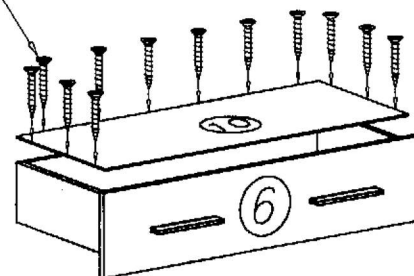

# system Rosario

Narzędzia potrzebne do montażu

W przypadku reklamacji proszę o podanie numeru pakowacza znajdującego się na kartonie

**M - 88 St.**  
3 x 30 mm

**H - 1 St.**

**F - 16 St.**

**L - 8 St.**

350mm

**T - 4 Kpl.**

**N - 16 St.**  
4 x 30 mm

**U - 8 St.**

**S - 1 St.**

**E - 40 St.**

**B - 24 St.**

**K - 8 St.**

**Z - 1 St.**

**J - 32 St.**  
5 x 13 mm

I

II

M

III