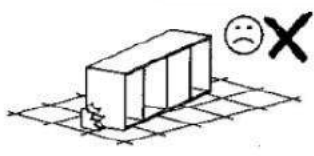

# system Rosario

Narzędzia potrzebne do montażu

W przypadku reklamacji proszę o podanie numeru pakowacza znajdującego się na kartonie

**M - 88 St.**  
3 x 30 mm

**H - 1 St.**

**F - 16 St.**

**L - 8 St.**

350mm

**T - 4 Kpl.**

**N - 16 St.**  
4 x 30 mm

**U - 8 St.**

**S - 1 St.**

**E - 40 St.**

**B - 24 St.**

**K - 8 St.**

**Z - 1 St.**