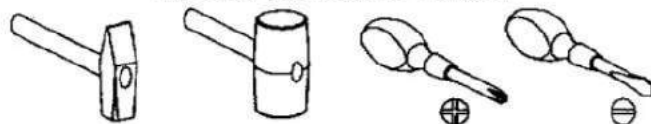

# system Rosario

Narzędzia potrzebne do montażu

W przypadku reklamacji proszę o podanie numeru pakowacza znajdującego się na kartonie

**M - 88 St.**  
3 x 30 mm

**H - 1 St.**

**F - 16 St.**

**L - 8 St.**

350mm

**T - 4 Kpl.**

**N - 16 St.**  
4 x 30 mm

**U - 8 St.**

**S - 1 St.**

**E - 40 St.**

**B - 24 St.**

**K - 8 St.**

**Z - 1 St.**