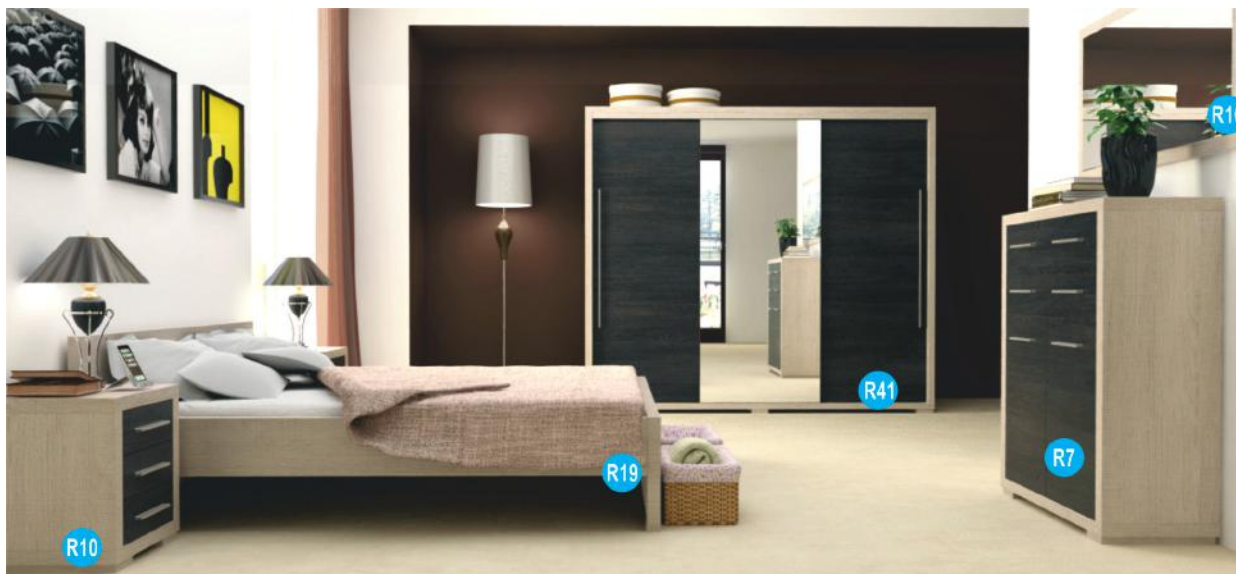

SYSTEM ROSARIO

dopasuj sam